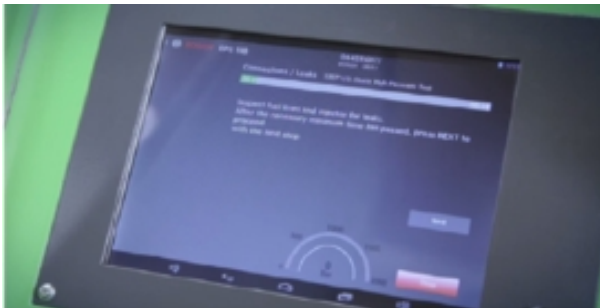

www.krugerg.com