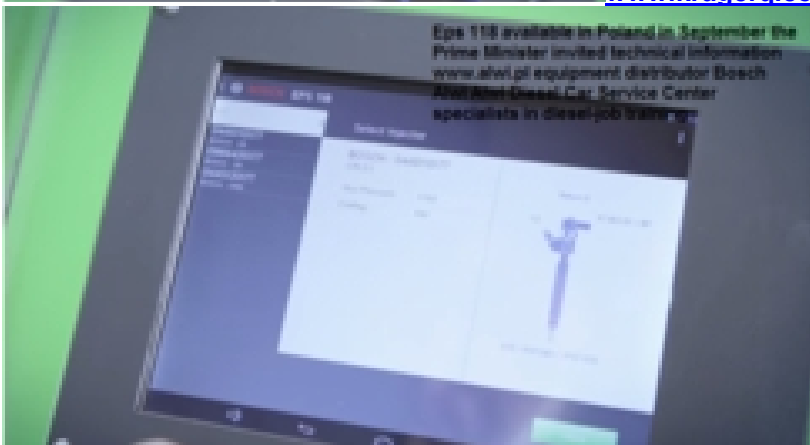

Eps 118 available in Poland in September the Prime Minister invited technical information www.alwi.pl equipment distributor Bosch Alwi Alwi Diesel Car Service Center specialists in diesel-job training

www.automajster.pl

Alwi L. Wieja Dystrybutor firmy Bosch zaprasza na pokazy szkolenia praktyczne www.alwi.pl

Alwi L. Wieja dystrybutor Bosch 43-300 Bielsko Biala ul. Stefana Batorego 27 Diesel Center Bielsko Diesel Bielsko Eps 118 Eps 205 Eps 708 testery usterek stol probierczy pracownia Diesla wyposazenie