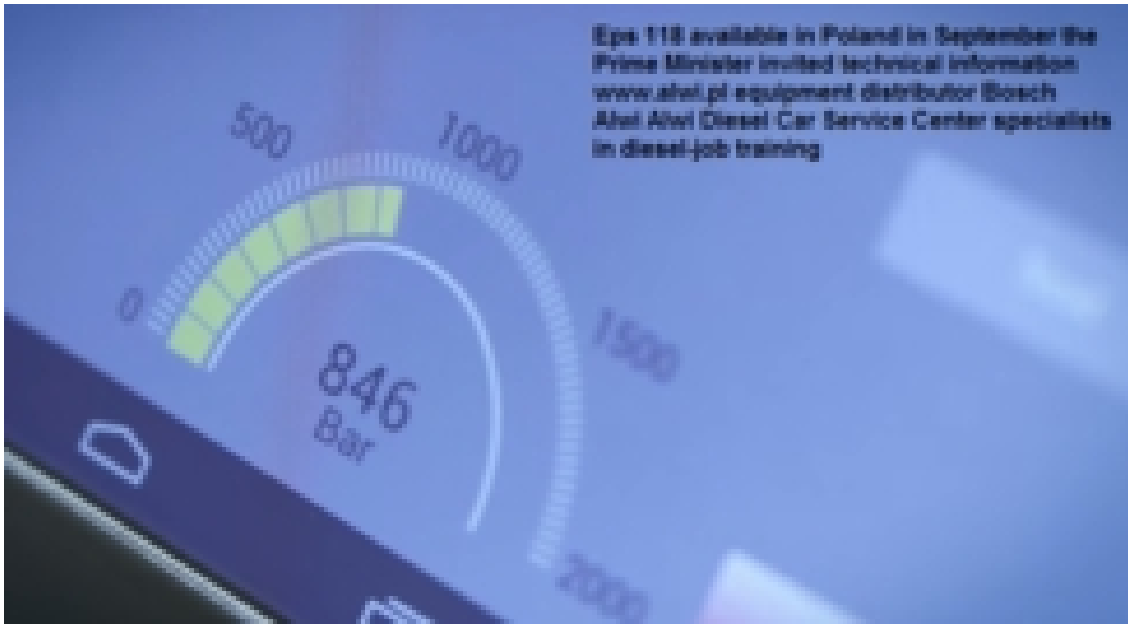

Eps 118 available in Poland in September the Prime Minister invited technical information www.alwi.pl equipment distributor Bosch Alwi Alwi Diesel Car Service Center specialists in diesel-job training

www.alwi.pl